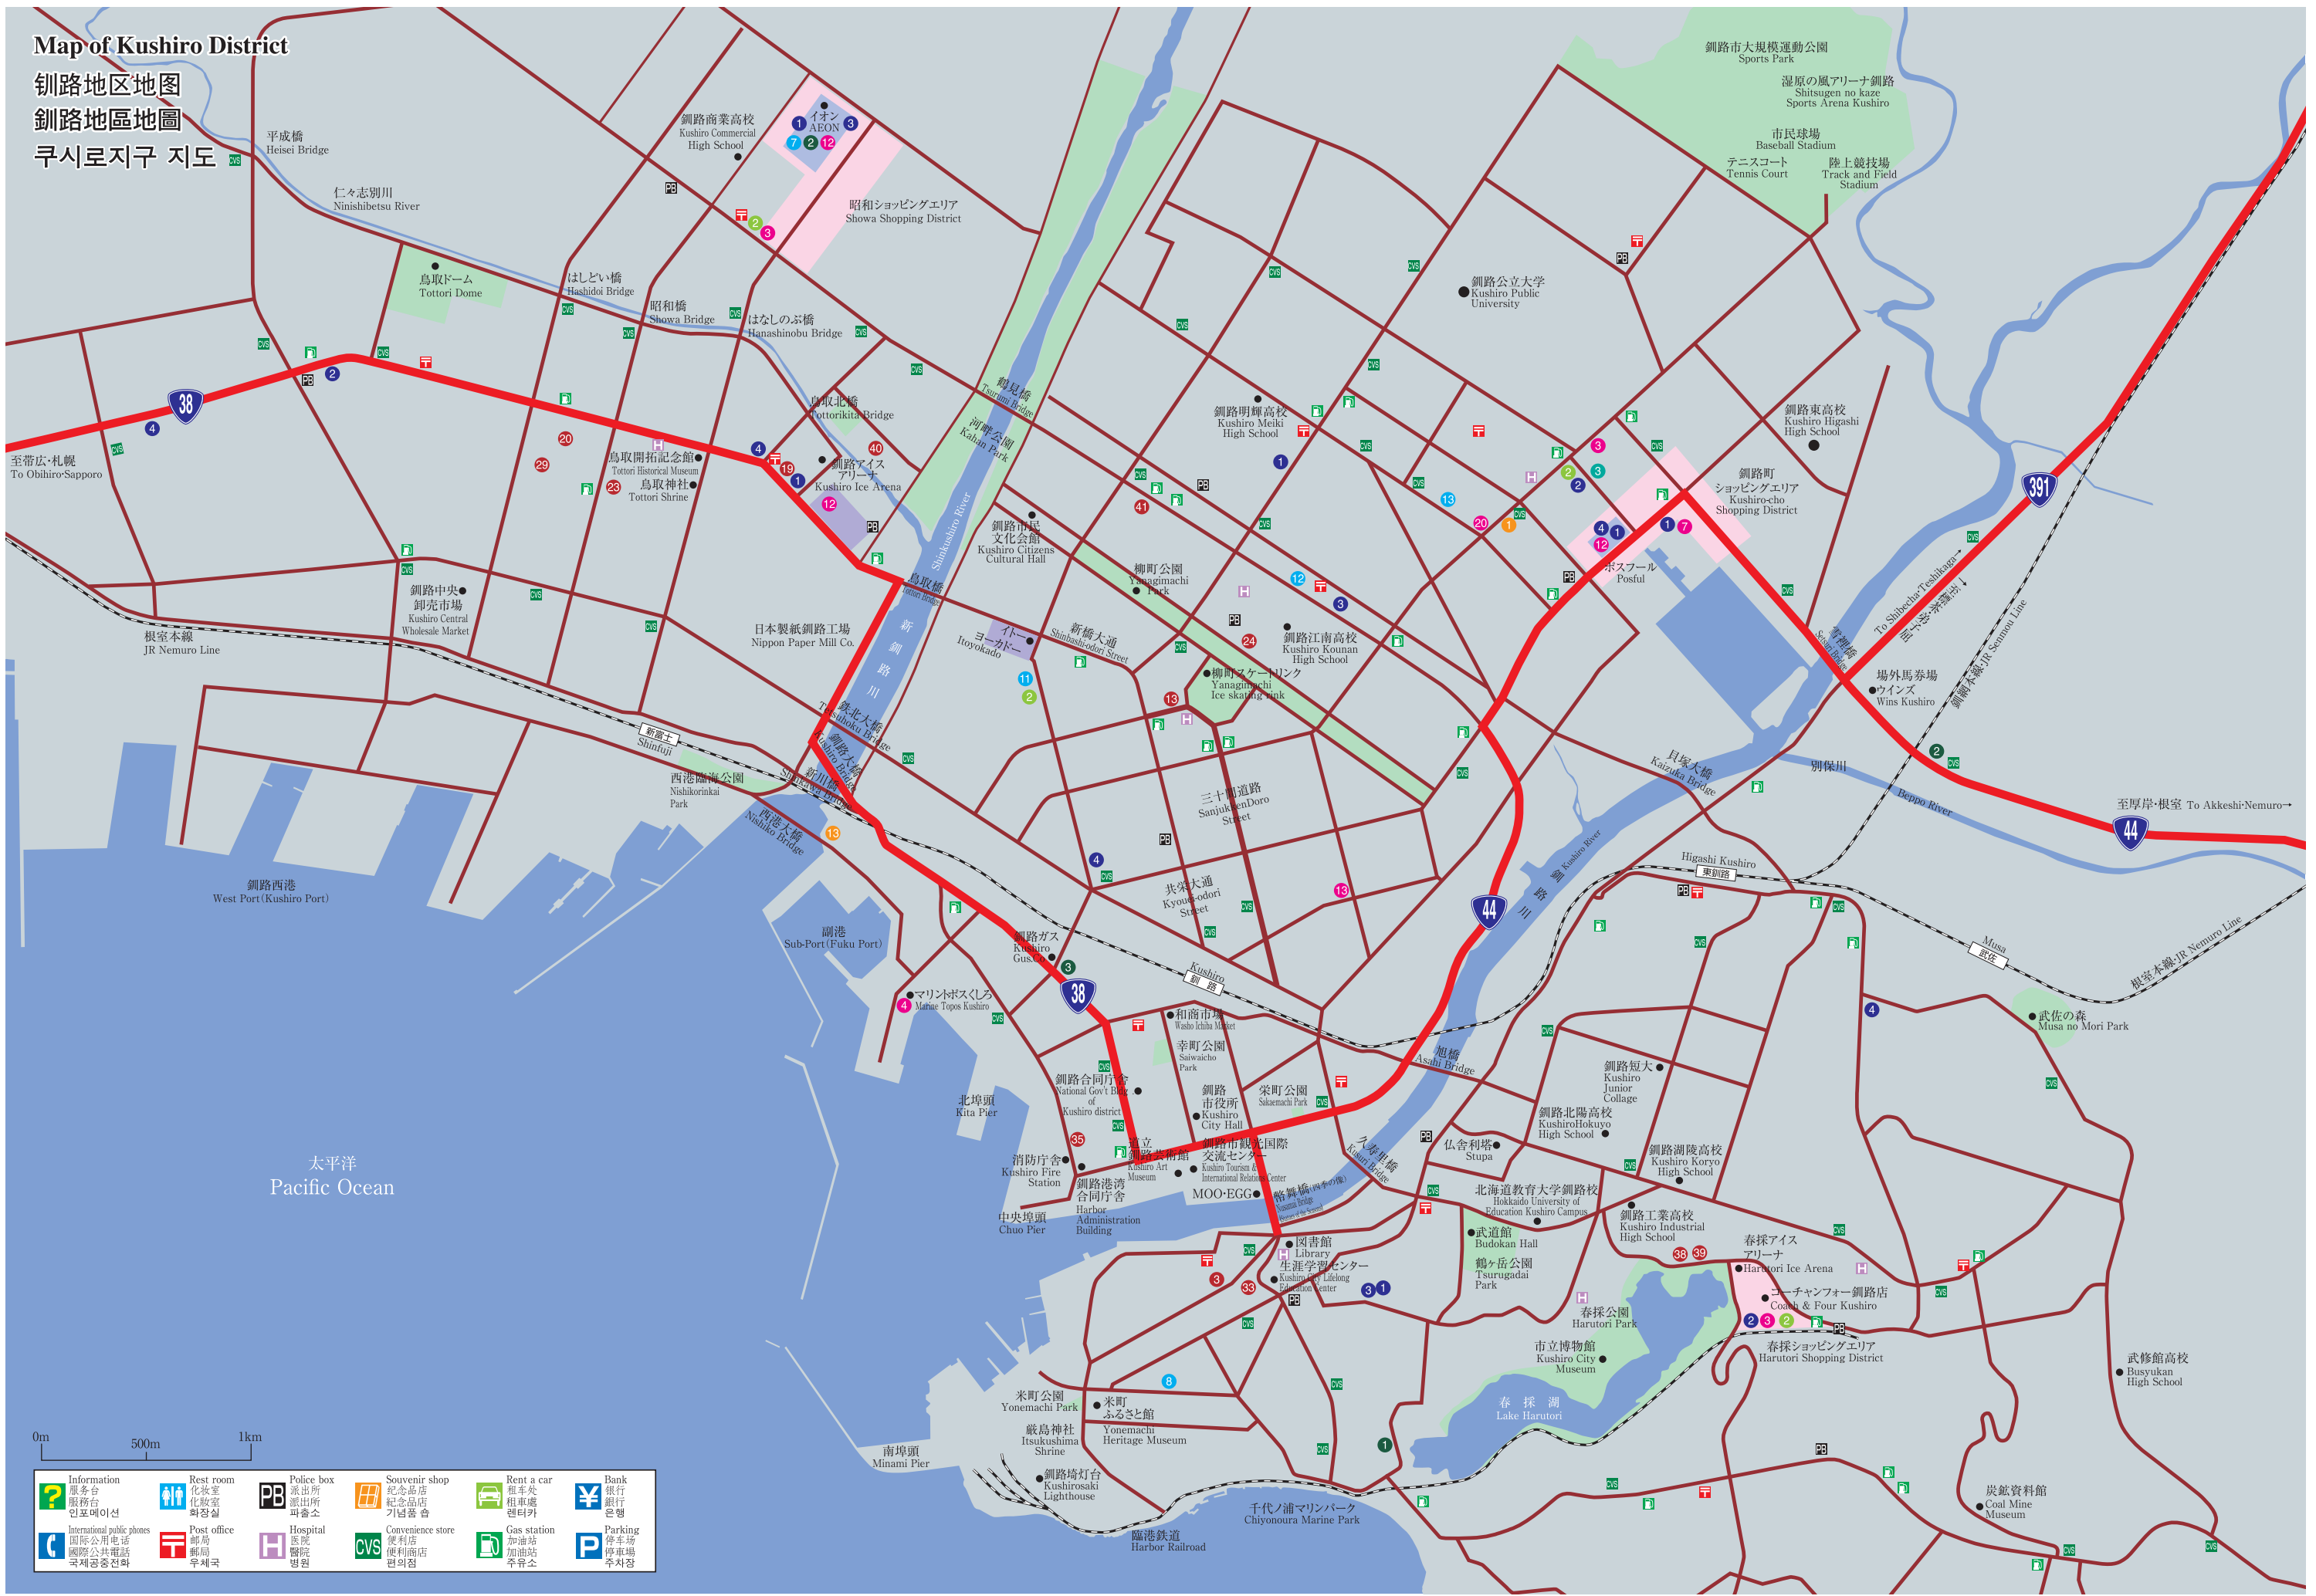

Map of Kushiro District

釧路地区地図

釧路地區地圖

쿠시로지구 지도

Information 服务台 인포메이션	Rest room 化粧室 화장실	Police box 派出所 파출소	Souvenir shop 紀念品店 기념품점	Rent a car 租車處 렌터카	Bank 銀行 은행
International public phone 國際公用電話 국제공중전화	Post office 郵便局 우체국	Hospital 醫院 병원	Convenience store 便利店 편의점	Gas station 加油站 주유소	Parking 停車場 주차장